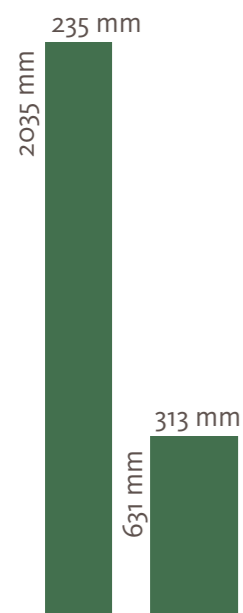

DISANO ClassicAqua

Technik und Sortiment

1

Die SilentSense Oberfläche in authentischer Holz- bzw. Steinoptik ist elastisch, weich und angenehm warm, schützt den Boden und verleiht ihm Strapazierfähigkeit bei einfacher Pflege. Die Dekorschicht verleiht dem Produkt die authentische Holz- bzw. Steinoptik.

2

Die wasserfeste ElastoTec Schicht ist besonders schlag- und stoßbeständig. Sie schützt den Boden nicht nur vor eindringender Feuchtigkeit, sondern optimiert die Stabilität der Dielen und sorgt durch ihre Materialzusammensetzung für ein angenehmes, elastisches Gehgefühl.

3

Die besonders feuchteunempfindliche und formstabile AquaReject Trägerplatte besteht aus natürlich nachwachsenden Rohstoffen. Damit bleiben auch leichte Unebenheiten im Untergrund unsichtbar. Diese ist durch die höchste Quellvergütung auch für den Einsatz in Feuchträumen (Wo-I nach DIN 18534) wie z. B. häusliche Badezimmer freigegeben. Aufgrund der speziellen Imprägnierung hält die Platte auch stehendem Leitungswasser einem Zeitraum von bis zu 24 Stunden stand.

4

Die HydroResist Barriere bietet aufgrund ihrer besonderen Materialzusammensetzung zusätzliche Sicherheit und schützt die AquaReject Trägerplatte vor Feuchtigkeit von unten.

5

Hochverdichtete Kork-Dämmunterlage zur Raum- und Trittschallreduzierung sowie für einen optimierten Gehkomfort. Keine weitere Dämmunterlage erforderlich.

DISANO ClassicAqua

Weiß	Grau	Natur – hell	Natur – mittel	Natur – dunkel
 Landhausdiele XL 4V Kristalleiche Art.-Nr. 543729	 Landhausdiele XL 4V Country Eiche grau Art.-Nr. 543730	 Landhausdiele XL 4V Eiche Provence creme Art.-Nr. 543714	 Landhausdiele XL 4V Eiche Provence natur Art.-Nr. 543715	 Landhausdiele XL 4V Tabakeiche Art.-Nr. 543735
 Landhausdiele XL 4V Pinie Nordica Art.-Nr. 543737	 Piazza 4V Industrial grey Art.-Nr. 543723	 Landhausdiele XL 4V Sandeiche Art.-Nr. 543732	 Landhausdiele XL 4V Feldeiche Art.-Nr. 543733	 Landhausdiele XL 4V Wildeiche Art.-Nr. 543734
 Piazza 4V Urban white Art.-Nr. 543724	 Piazza 4V Marmor anthrazit Art.-Nr. 543725	 Landhausdiele XL 4V Steineiche creme Art.-Nr. 543731	 Landhausdiele XL 4V Bergeiche Art.-Nr. 543712	 Landhausdiele XL 4V Franz. Räuhereiche Art.-Nr. 543736
	 Landhausdiele XL 4V Eiche Picardie grau Art.-Nr. 543719	 Landhausdiele XL 4V Lichteiche Art.-Nr. 543738	 Landhausdiele XL 4V Eiche Picardie natur Art.-Nr. 543718	 Landhausdiele XL 4V Nussbaum Art.-Nr. 543713
	 Piazza 4V Sichtbeton greige Art.-Nr. 543720	 Landhausdiele XL 4V Eiche Picardie puro Art.-Nr. 543717		 Landhausdiele XL 4V Eiche Provence geräuchert Art.-Nr. 543716
	 Piazza 4V Wallonischer Schiefer Art.-Nr. 543722			 Piazza 4V Rusted metal Art.-Nr. 543721

Alle Dekore sind Holz- bzw. Steinnachbildungen