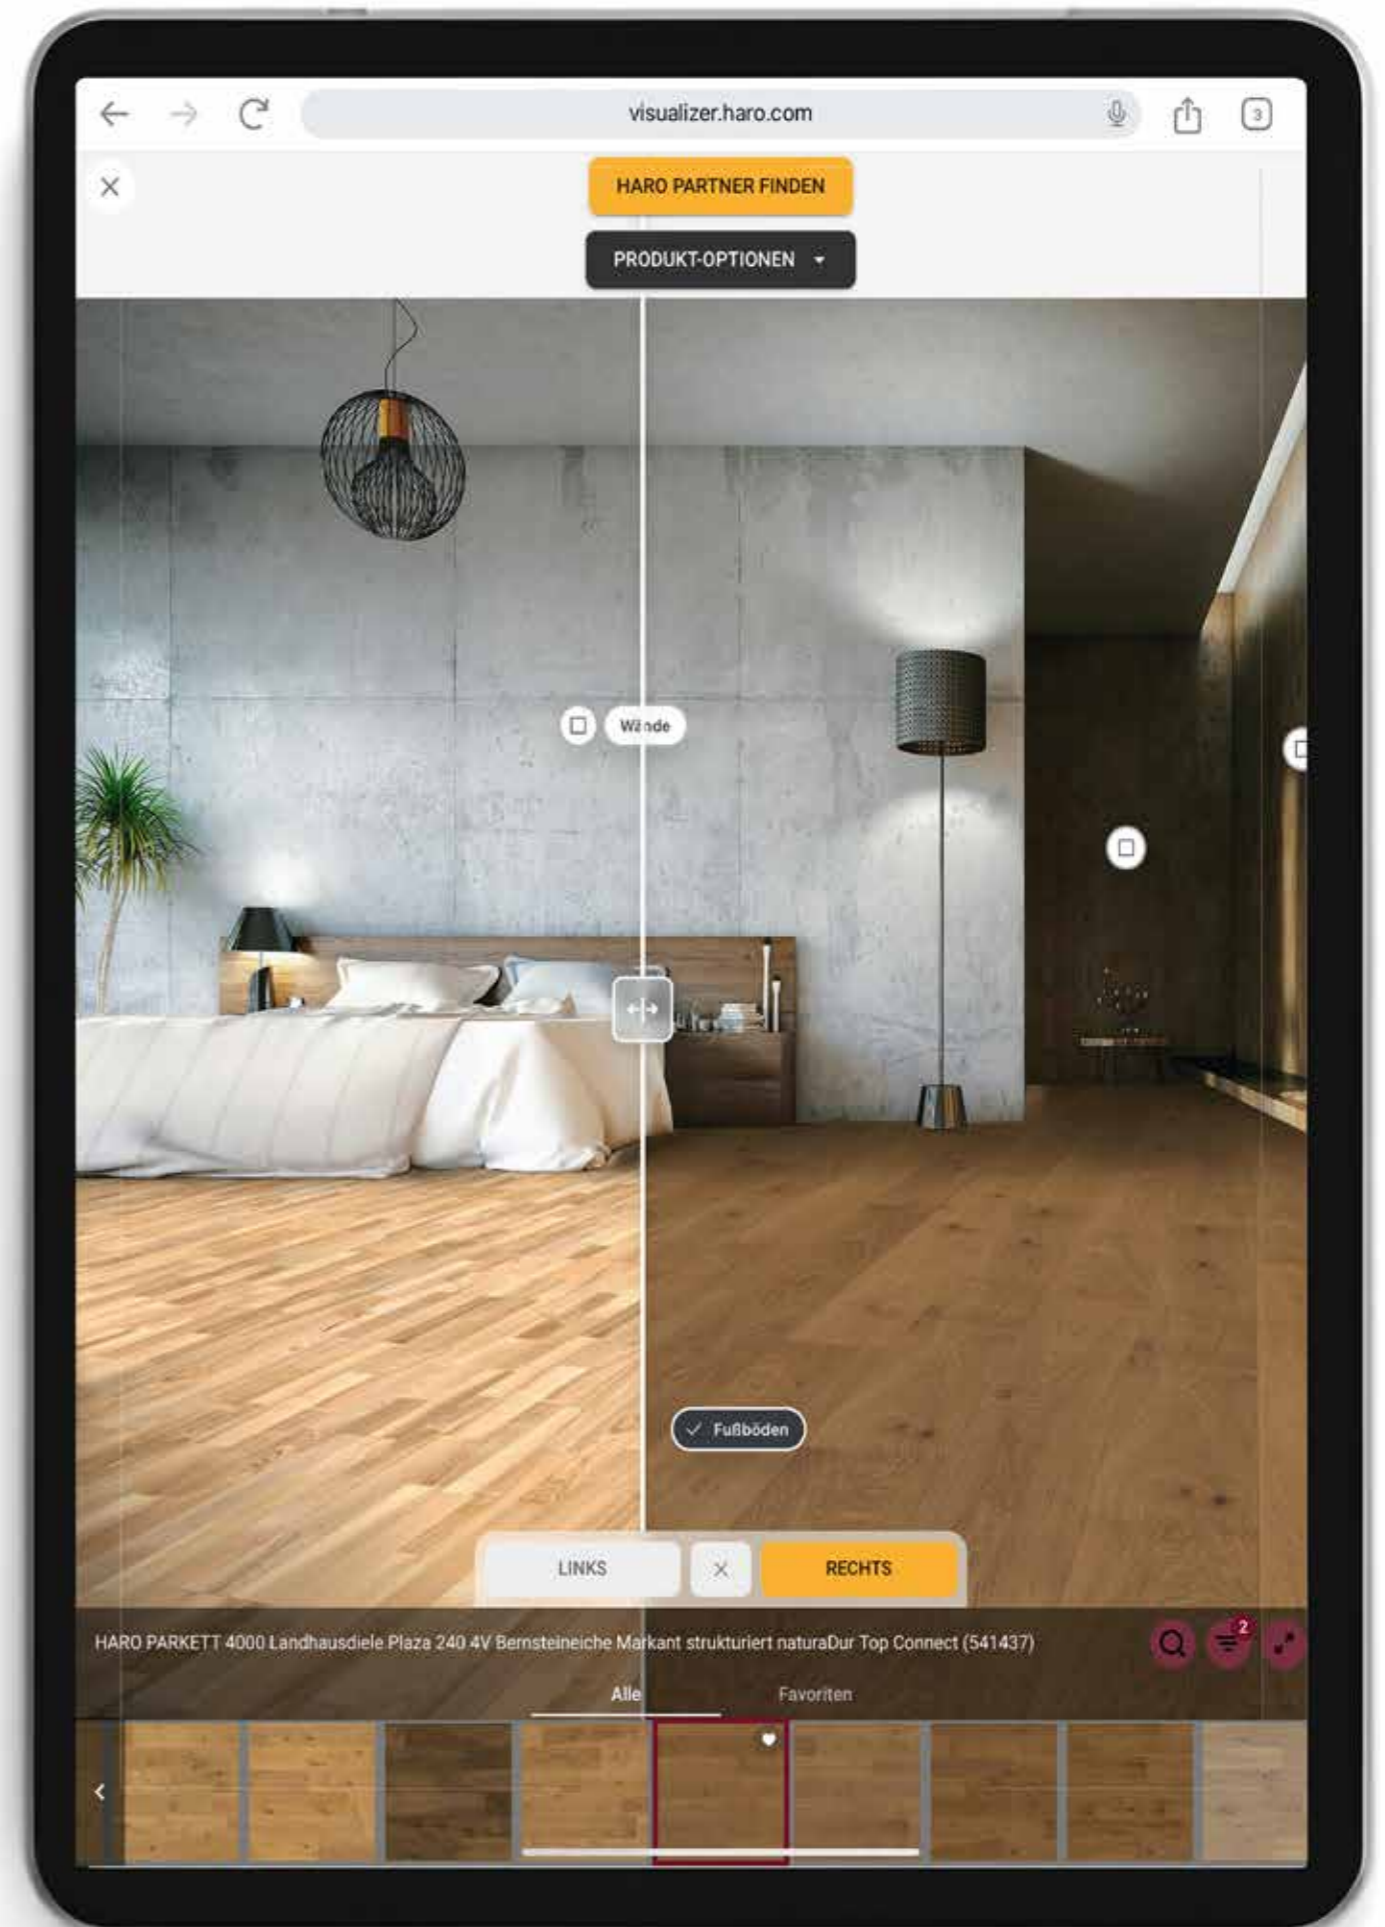

2

Die authentische Dekorschicht verleiht dem Boden eine realitätsnahe Holzoptik mit Synchronstruktur.

3

Die besonders feuchteunempfindliche und formstabile AquaReject Trägerplatte besteht aus natürlich nachwachsenden Rohstoffen. Damit bleiben auch leichte Unebenheiten im Untergrund unsichtbar. Diese ist durch die höchste Quellvergütung auch für den Einsatz in Feuchträumen (Wo-I nach DIN 18534) wie z. B. häusliche Badezimmer freigegeben. Aufgrund der speziellen Imprägnierung hält die Platte auch stehendem Leitungswasser einem Zeitraum von bis zu 24 Stunden stand.

Alle Dekore sind
Holznachbildung

Dielenabmessung	8 x 193 x 1282 mm / 8 x 243 x 2200 mm
Inhalt/Pack	8 St. = 1,98 m ² / 5 St. = 2,68 m ²
Gewicht	7,36 kg/m ²
Nutzungsklasse (nach EN 685)	23/33, Für Wohn- und gewerbliche Bereiche mit hoher Beanspruchung
Garantie (lt. Garantiebestimmungen)	20 Jahre im Wohnbereich, 5 Jahre im gewerblichen Bereich
Verbindung/Verlegung	Top Connect, leimlose Verlegung
Geeignet für Feuchträume	Geeignet für die Verlegung in Feuchträumen (WO-1 nach DIN 18534). Böden für den Einsatz in Feuchträumen müssen vollflächig verklebt werden.
Geeignet für Fußboden-Heizung/-Kühlung	Wärmedurchlasswiderstand 0,063 m ² K/W
Reinigung/Pflege	Schmutzabweisende Oberfläche, einfach nebelfeucht abwischen, abfegen oder absaugen. Bitte Pflegeanleitung beachten.
Brandschutzklasse	C ₁ / bei völliger Verklebung

Bitte beachten Sie bei vollflächiger Verklebung die vorgeschriebenen Feuchtigkeitswerte des Untergrundes.

Jetzt Ihren Lieblingsboden Zuhause virtuell verlegen

Ein neuer Boden wird Ihren Raum verändern. Schauen Sie sich Ihr Zuhause mit Ihrem Lieblingsboden doch gleich mal an! Einfach im Room Visualizer auf unserer Webseite den Wunschboden in ihren Wohnraum ziehen. Genießen Sie erst das gute Gefühl, sich bei der Entscheidung für Ihren Boden wirklich sicher zu sein und dann die Vorfreude.