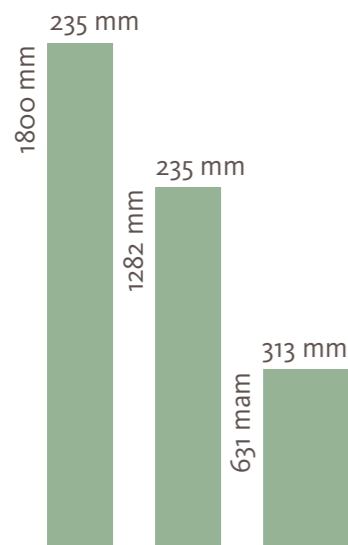

Jetzt den HARO Room Visualizer testen.

DISANO LifeAqua

Weiß	Grau	Natur – hell	Natur – mittel	Natur – dunkel
Eiche Sheffield cremeweiß Landhausdielen XL 4V Art.-Nr. 543410 Landhausdielen 4V Art.-Nr. 543426	Eiche Columbia grau Landhausdielen XL 4V Art.-Nr. 540371 Landhausdielen 4V Art.-Nr. 543417	Eiche Lavidia Landhausdielen XL 4V Art.-Nr. 540373 Landhausdielen 4V Art.-Nr. 543418	Eiche Columbia natur Landhausdielen XL 4V Art.-Nr. 540375 Landhausdielen 4V Art.-Nr. 543420	Eiche Oxford Landhausdielen XL 4V Art.-Nr. 540376 Landhausdielen 4V Art.-Nr. 543421
Antikeiche creme Landhausdielen XL 4V Art.-Nr. 540370 Landhausdielen 4V Art.-Nr. 543416	Eiche Sheffield grau Landhausdielen XL 4V Art.-Nr. 543414 Landhausdielen 4V Art.-Nr. 543430	Eiche Yorkshire puro Landhausdielen XL 4V Art.-Nr. 540382 Landhausdielen 4V Art.-Nr. 543423	Eiche Phoenix Landhausdielen XL 4V Art.-Nr. 540374 Landhausdielen 4V Art.-Nr. 543419	Eiche Cambridge Landhausdielen XL 4V Art.-Nr. 540378
Eiche Cardiff weiß Landhausdielen XL 4V Art.-Nr. 540380 Landhausdielen 4V Art.-Nr. 543422	Beton hell Steinstruktur Piazza 4V Art.-Nr. 543440	Eiche Sheffield puro Landhausdielen XL 4V Art.-Nr. 543411 Landhausdielen 4V Art.-Nr. 543427	Eiche Sheffield natur Landhausdielen XL 4V Art.-Nr. 543412 Landhausdielen 4V Art.-Nr. 543428	Eiche Sheffield braun Landhausdielen XL 4V Art.-Nr. 543413 Landhausdielen 4V Art.-Nr. 543429
Marmor weiss Steinstruktur Piazza 4V Art.-Nr. 543 437	Beton grau Steinstruktur Piazza 4V Art.-Nr. 543441	Eiche Jubilé Landhausdielen XL 4V Art.-Nr. 540369 Landhausdielen 4V Art.-Nr. 543415	Cottage Wood Landhausdielen XL 4V Art.-Nr. 540383 Landhausdielen 4V Art.-Nr. 543425	
Artdesign crema Steinstruktur Piazza 4V Art.-Nr. 543 438	Schiefer anthrazit Steinstruktur Piazza 4V Art.-Nr. 543442	Sandstein Steinstruktur Piazza 4V Art.-Nr. 543439		

Alle Dekore sind Holznachbildungen

Dielenabmessung	8 x 235 x 1800 mm (Dicke x Breite x Länge)
Inhalt/Pack	8 St. = 3,38 m²
Gewicht	7,00 kg/m²
Nutzungsstufe (nach EN 685)	23/33, für Wohnbereiche mit hoher und gewerbliche Bereiche mit hoher Beanspruchung
Garantie (lt. Garantiebestimmungen)	20 Jahre im Wohnbereich, 5 Jahre im gewerblichen Bereich
Verbindung/Verlegung	Top Connect, leimlose Verlegung
Geeignet für Feuchträume	Geeignet für die Verlegung in Feuchträumen (WO-1 nach DIN 18534). Böden für den Einsatz in Feuchträumen müssen vollflächig verklebt werden (mit HARO Elastikkleber Art. Nr. 410 563).
Geeignet für Fußboden-Heizung/-Kühlung	Wärmedurchlasswiderstand 0,057 m² K/W
Reinigung/Pflege	Schmutzabweisende Oberfläche, einfach nebelfeucht abwischen, abfegen oder absaugen. Bitte Pflegeanleitung beachten.
Brandschutzklasse	C_{s1} / bei vollflächiger Verklebung B_{fl}-s1

Bitte beachten Sie bei vollflächiger Verklebung die vorgeschriebenen Feuchtigkeitswerte des Untergrundes.