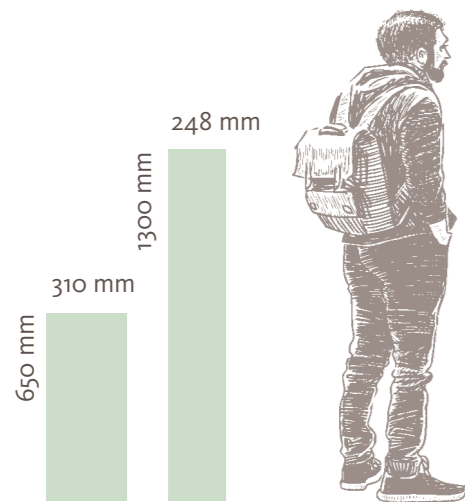

248 mm
1300 mm