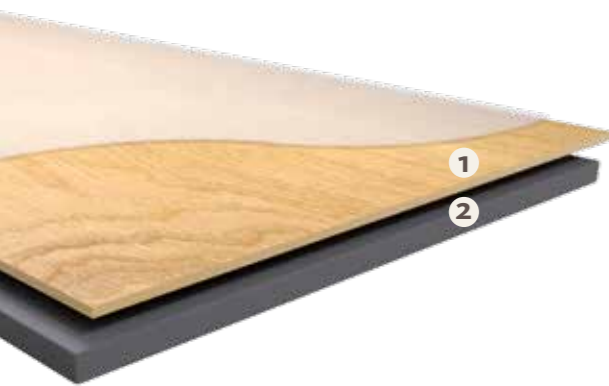

DISANO Saphir

Technik und Sortiment

1
Die SilentSense Oberfläche in authentischer Holz- bzw. Steinoptik ist elastisch, weich und angenehm warm, schützt den Boden und sorgt für Strapazierfähigkeit bei einfacher Pflege. Die Dekorschicht verleiht dem Produkt die authentische Holz- bzw. Steinoptik.

2
Bei der formstabilen Vollkunststoff-Trägerplatte handelt es sich um ein PVC- und weichmacherfreies Rigid Core Board. Damit bleiben auch leichte Unebenheiten im Untergrund unsichtbar. Dadurch ist DISANO Saphir selbst bei stehendem Wasser vollkommen wasserbeständig und außerordentlich strapazierfähig. Außerdem sorgt die besondere Materialzusammensetzung der Trägerplatte für eine hohe Elastizität und damit für ein angenehm weiches Gehgefühl.