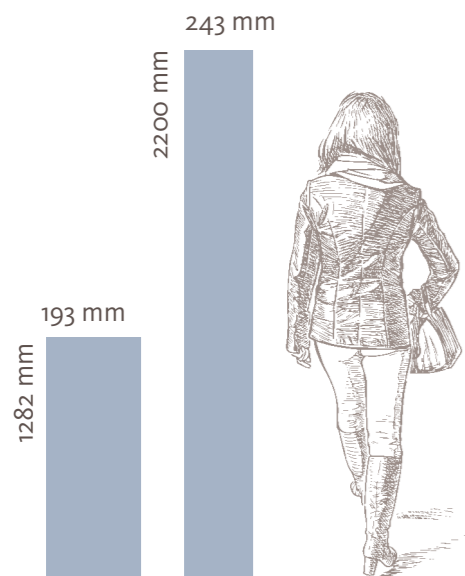

*Guter Rat ist digital.
Hier gehts zur Online-
Produktberatung!*

DISANO WaveAqua

Weiß	Grau	Natur – hell	Natur – mittel	Natur – dunkel
Eiche Ontario weiß Landhausdiele XL 4V Art.-Nr. 541 250 Landhausdiele 4V Art.-Nr. 541 242	Eiche Ontario grau Landhausdiele XL 4V Art.-Nr. 541 253 Landhausdiele 4V Art.-Nr. 541 245	Eiche Ontario puro Landhausdiele XL 4V Art.-Nr. 541 251 Landhausdiele 4V Art.-Nr. 541 243	Eiche Ontario natur Landhausdiele XL 4V Art.-Nr. 541 252 Landhausdiele 4V Art.-Nr. 541 244	Eiche Victoria samtbraun Landhausdiele XL 4V Art.-Nr. 541 248 Landhausdiele 4V Art.-Nr. 541 240
	Eiche Whistler kieselgrau Landhausdiele XL 4V Art.-Nr. 548213 Landhausdiele 4V Art.-Nr. 548201	Eiche Victoria puro Landhausdiele XL 4V Art.-Nr. 541 246 Landhausdiele 4V Art.-Nr. 541 238	Eiche Victoria Honig Landhausdiele XL 4V Art.-Nr. 541 247 Landhausdiele 4V Art.-Nr. 541 239	Eiche Victoria geräuchert Landhausdiele XL 4V Art.-Nr. 541 249 Landhausdiele 4V Art.-Nr. 541 241
	Eiche Quebec alabaster Landhausdiele XL 4V Art.-Nr. 548217 Landhausdiele 4V Art.-Nr. 548205	Eiche Whistler natur Landhausdiele XL 4V Art.-Nr. 548211 Landhausdiele 4V Art.-Nr. 548199	Eiche Quebec caramel Landhausdiele XL 4V Art.-Nr. 548219 Landhausdiele 4V Art.-Nr. 548207	Eiche Whistler basalt Landhausdiele XL 4V Art.-Nr. 548215 Landhausdiele 4V Art.-Nr. 548203
			Eiche Quebec altbraun Landhausdiele XL 4V Art.-Nr. 548211 Landhausdiele 4V Art.-Nr. 548209	

Alle Dekore sind
Holznachbildung

Dielenabmessung	8 x 193 x 1282 mm / 8 x 243 x 2200 mm
Inhalt/Pack	8 St. = 1,98 m² / 5 St. = 2,68 m²
Gewicht	7,36 kg/m²
Nutzungsklasse (nach EN 685)	23/33, Für Wohn- und gewerbliche Bereiche mit hoher Beanspruchung
Garantie (lt. Garantiebestimmungen)	20 Jahre im Wohnbereich, 5 Jahre im gewerblichen Bereich
Verbindung/Verlegung	Top Connect, leimlose Verlegung
Geeignet für Feuchträume	Geeignet für die Verlegung in Feuchträumen (WO-1 nach DIN 18534). Böden für den Einsatz in Feuchträumen müssen vollflächig verklebt werden.
Geeignet für Fußboden-Heizung/-Kühlung	Wärmedurchlasswiderstand 0,063 m² K/W
Reinigung/Pflege	Schmutzabweisende Oberfläche, einfach nebelfeucht abwischen, abfegen oder absaugen. Bitte Pflegeanleitung beachten.
Brandschutzklasse	C₁ / bei völliger Verklebung

Bitte beachten Sie bei vollflächiger Verklebung die vorgeschriebenen Feuchtigkeitswerte des Untergrundes.