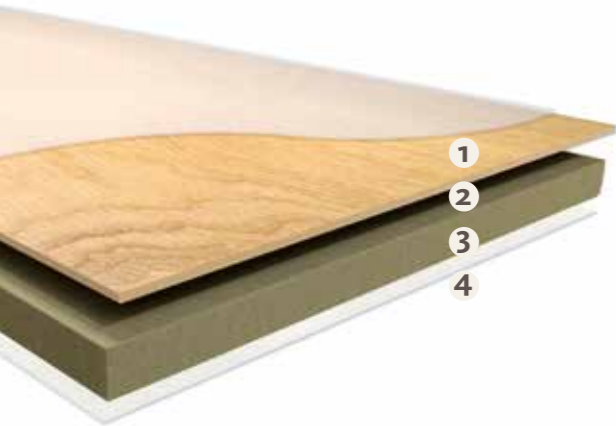

DISANO WaveAqua
Landhausdiele 4V
Eiche Ontario puro authentic
(Holznachbildung)

DISANO WaveAqua

Technik und Sortiment

1

Die besonders robuste und strapazierfähige Surface Protect Oberfläche in authentischer Holzoptik ist eine Polymerschicht mit einer warmen, weichen und natürlichen Haptik.