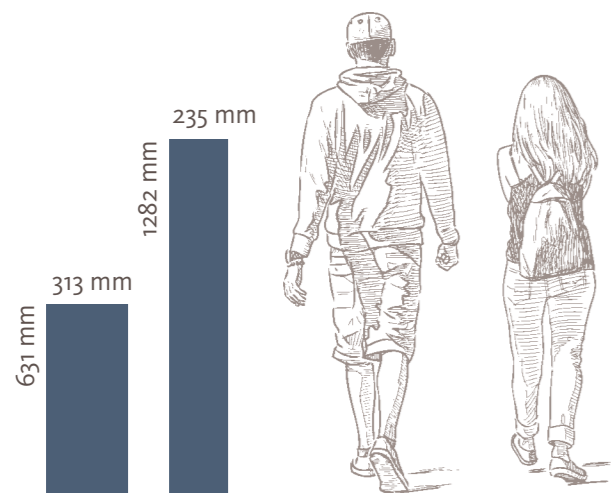

2
Bei der formstabilen Vollkunststoff-Trägerplatte handelt es sich um ein PVC- und weichmacherfreies Rigid Core Board. Damit bleiben auch leichte Unebenheiten im Untergrund unsichtbar. Dadurch ist DISANO Saphir selbst bei stehendem Wasser vollkommen wasserbeständig und außerordentlich strapazierfähig. Außerdem sorgt die besondere Materialzusammensetzung der Trägerplatte für eine hohe Elastizität und damit für ein angenehm weiches Gehgefühl.